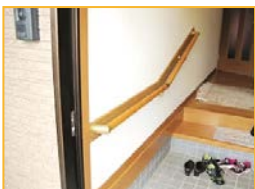

アフターサービスの充実!

- ・身体状況の変化など、必要に応じて手すりの高さ等の変更を「無料」で行っております。*1
- ・担当者会議等でお伺いしたときなどでも、点検を行っております。

工事風景

施工事例

(施工前)

(施工後)

玄関手すり

(施工前)

(施工後)

浴室手すり

(施工前)

(施工後)

アプローチ手すり

(施工前)

(施工後)

和式便器を洋式便器へ変更